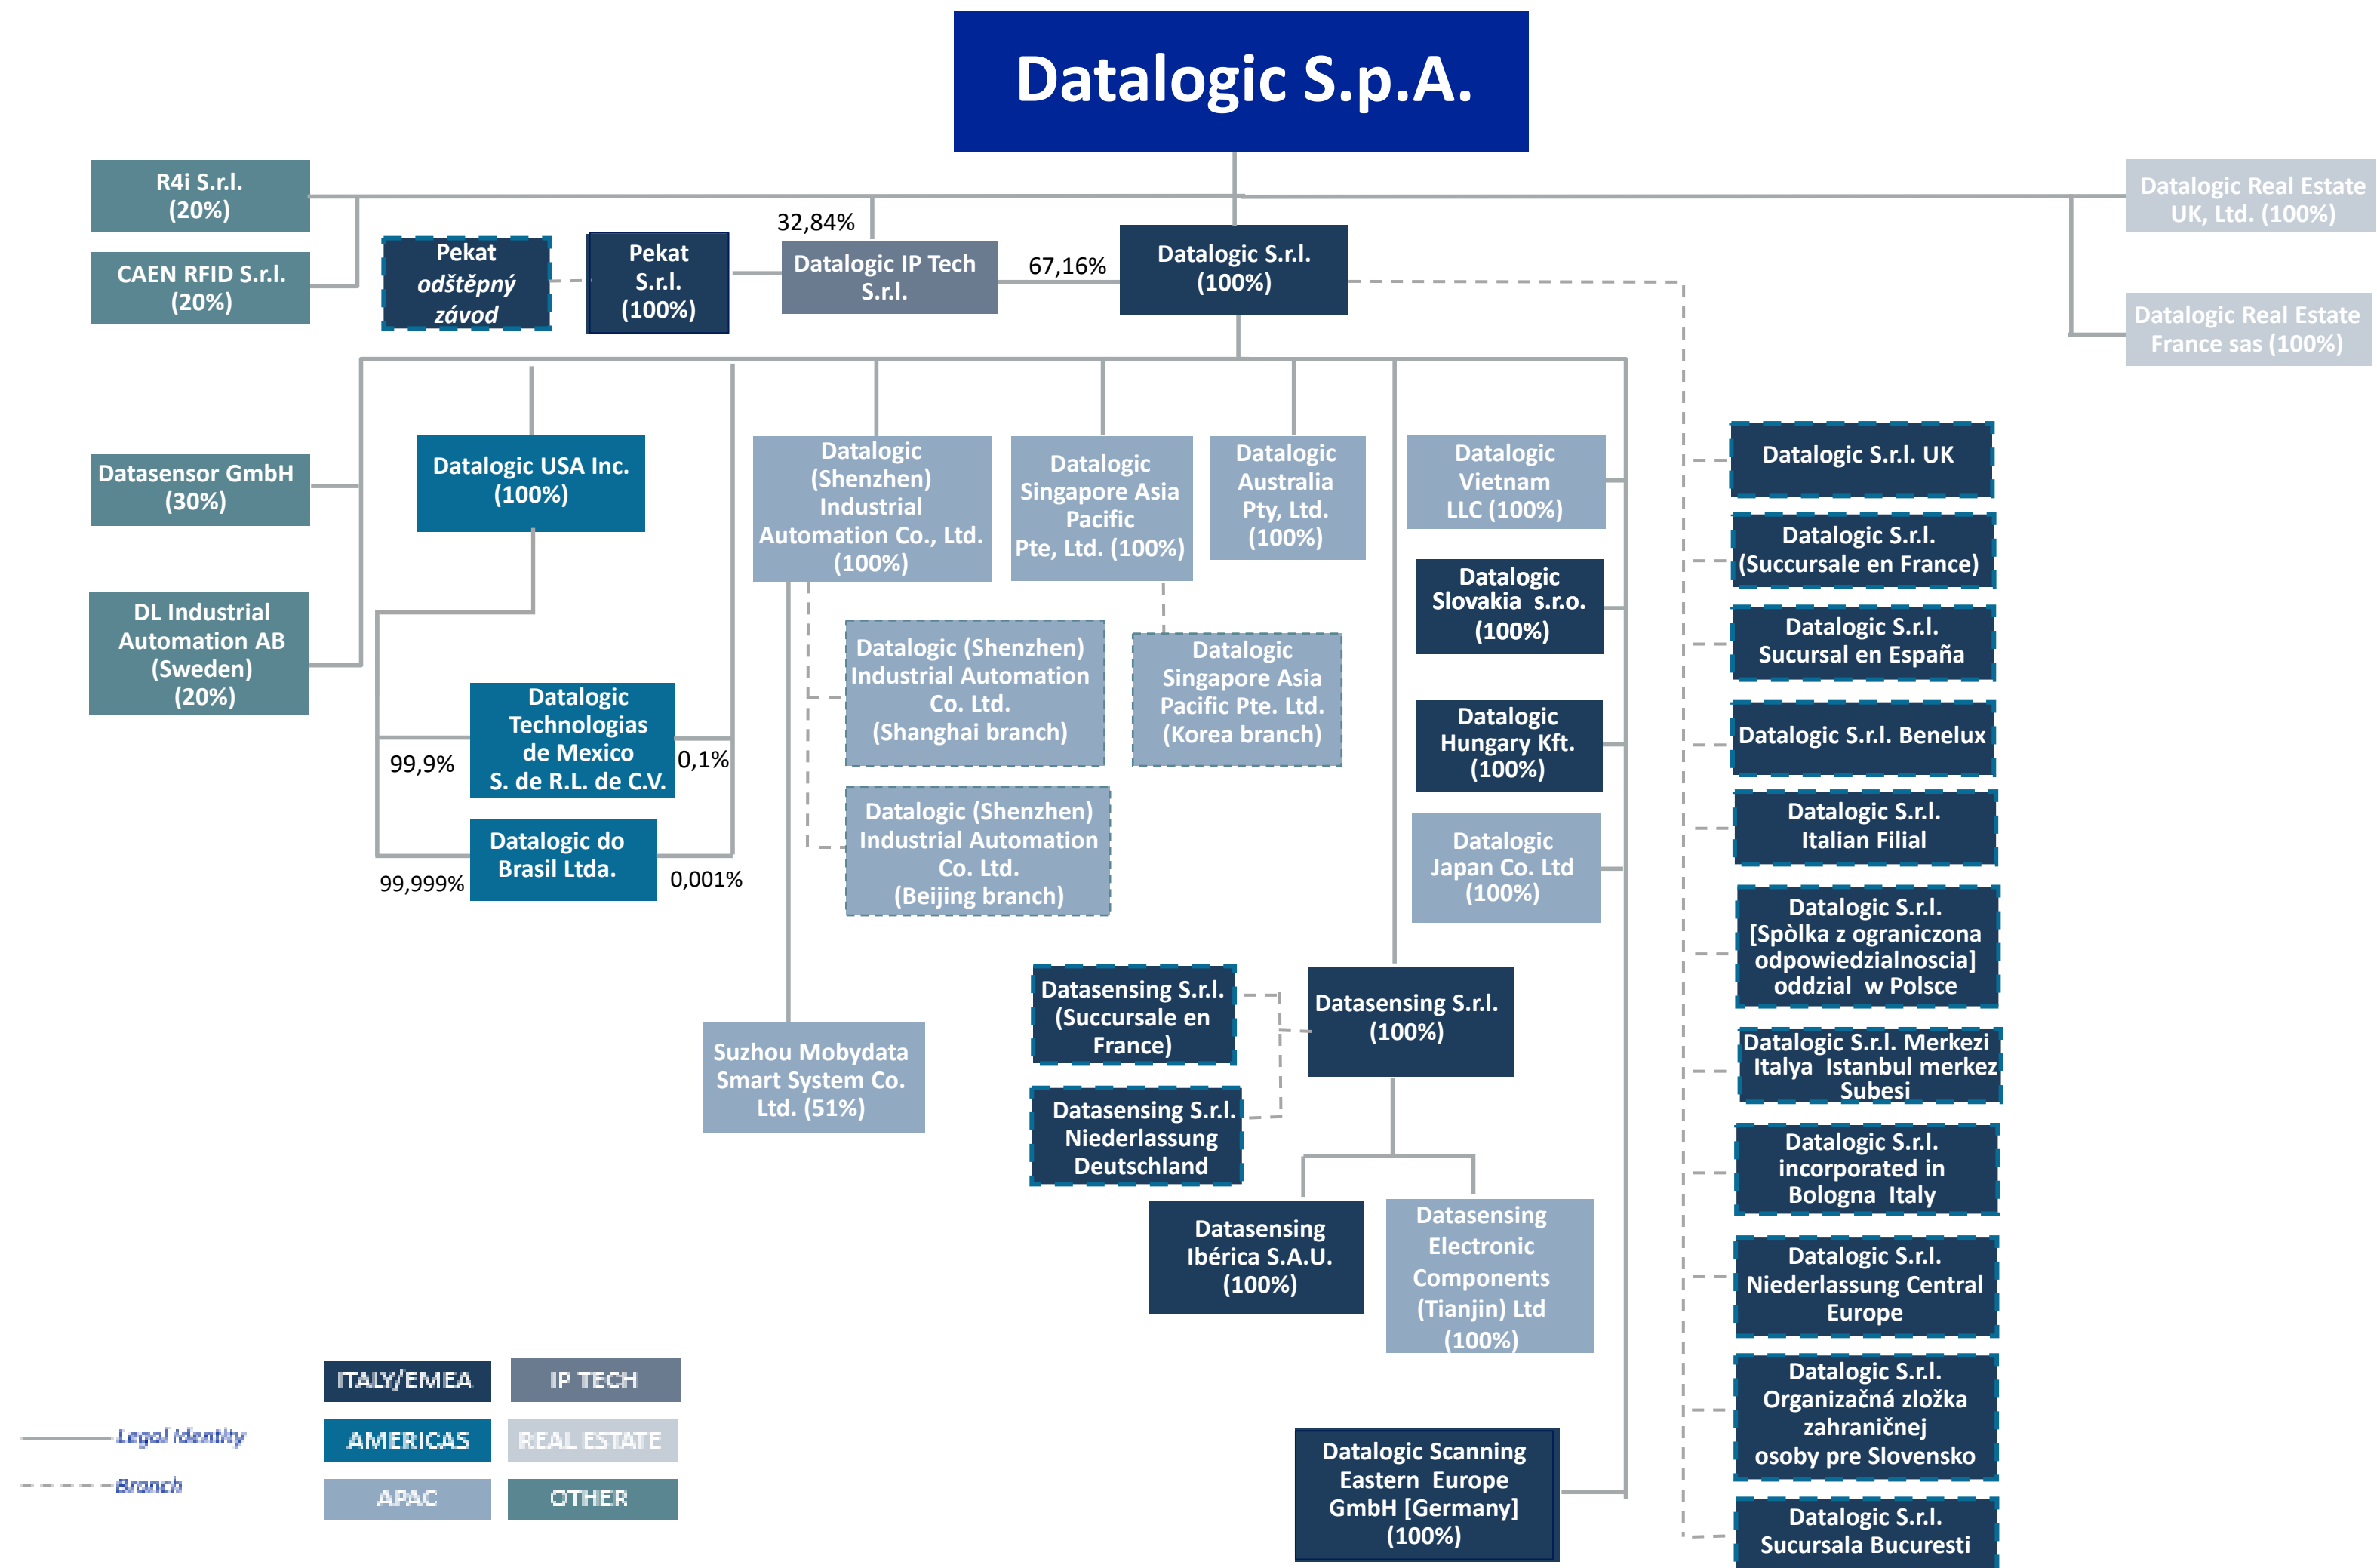

# DATALOGIC STRUTTURA DEL GRUPPO

ITALY/EMEA	IP TECH
AMERICAS	REAL ESTATE
APAC	OTHER

— Legal Identity  
 - - - Branch